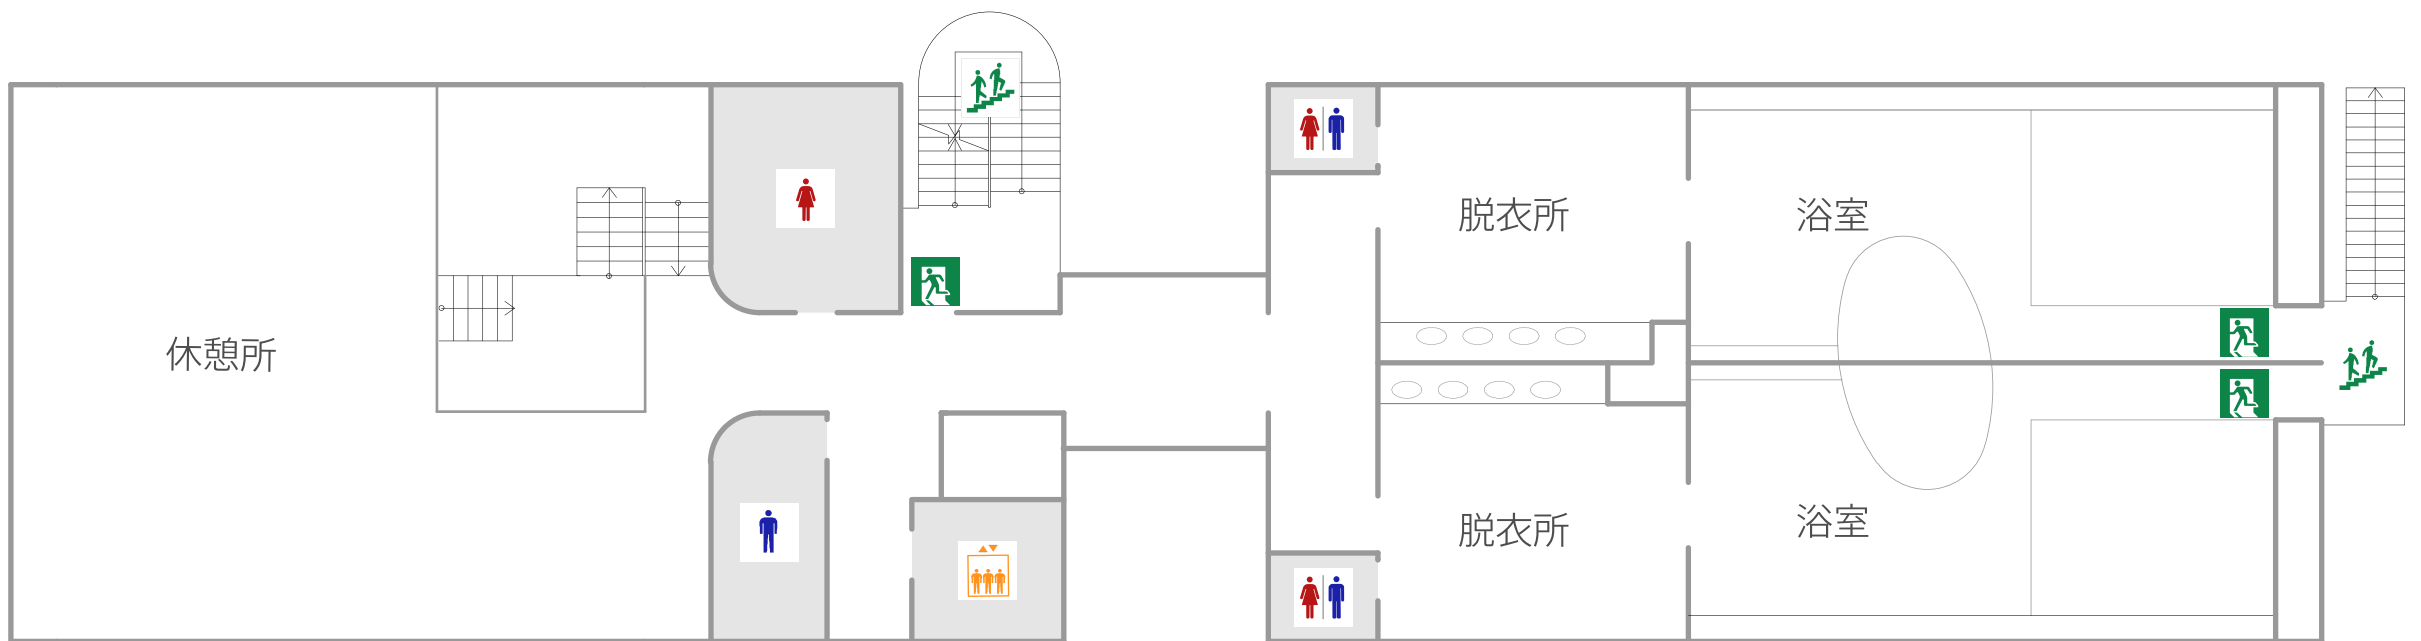

yupopo

女川温泉 ゆぽぽ

フロアマップ

Floor Map
안내도
楼层平面图

エントランス
Entrance
入口
입구

インフォメーション
Information
服务台
안내

男子トイレ
Restroom
洗手间
화장실

女子トイレ
Restroom
洗手间
화장실

多目的トイレ
Accessible Toilet
多用途洗手间
다목적 화장실

エレベーター
Elevator
电梯
엘레베이터

避難出口
Emergency EXIT
紧急出口
비상구

避難階段
Emergency Stairs
紧急楼梯
비상계단