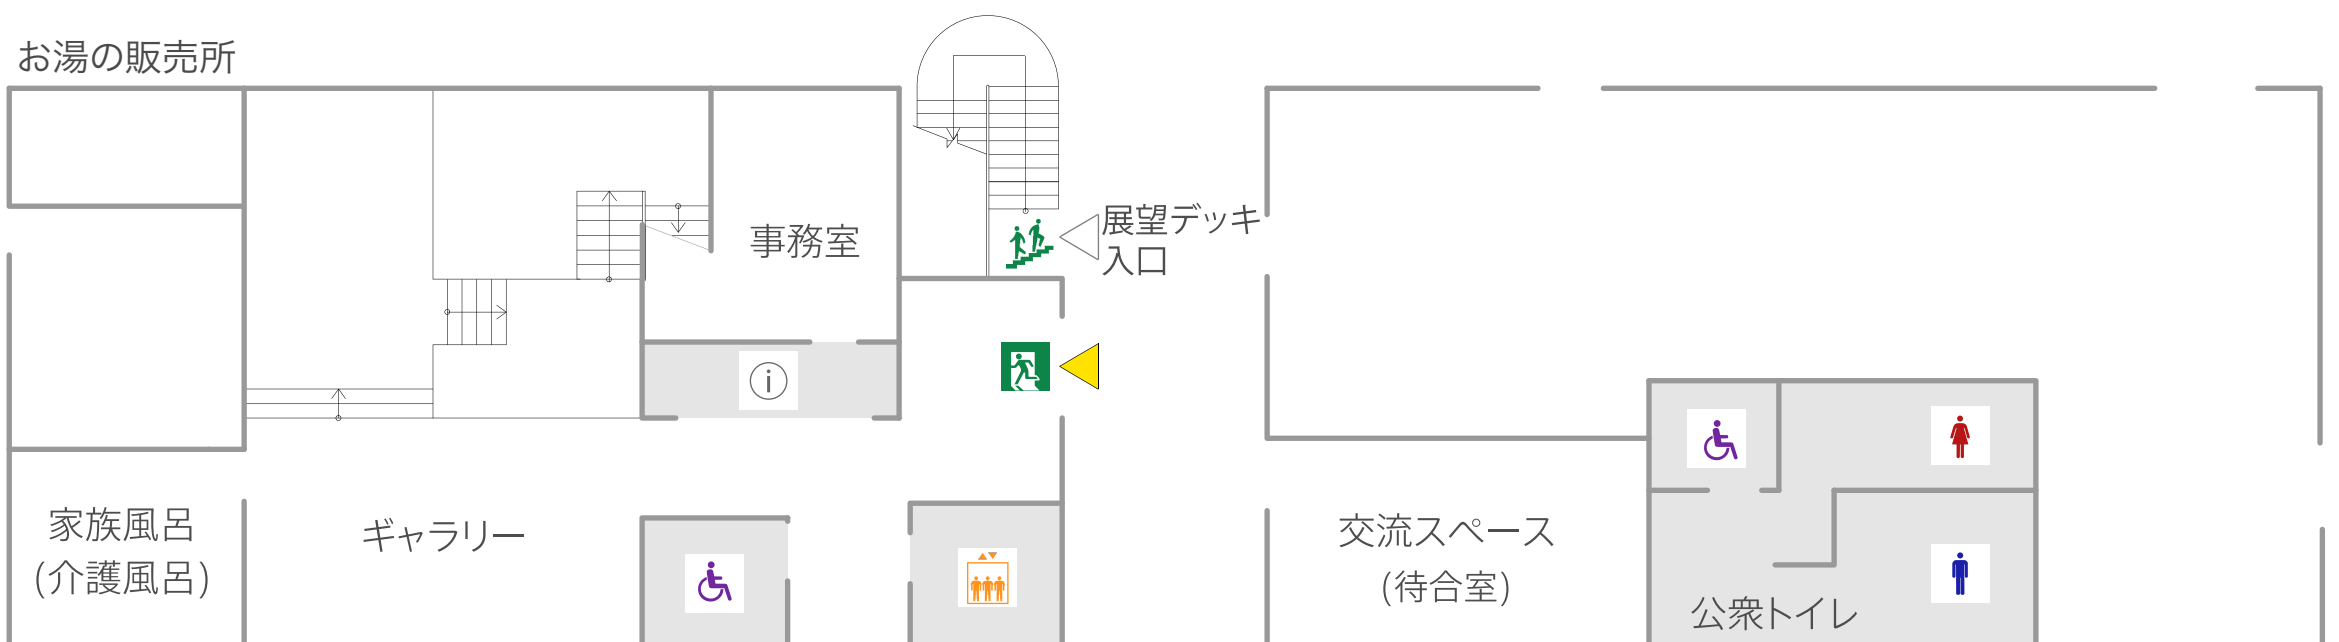

yupopo

女川温泉 ゆぽぽ

フロアマップ

Floor Map
안내도
楼层平面图

エントランス
Entrance
入口
입구

インフォメーション
Information
服务台
안내

男子トイレ
Restroom
洗手间
화장실

女子トイレ
Restroom
洗手间
화장실

多目的トイレ
Accessible Toilet
多用途洗手间
다목적 화장실

エレベーター
Elevator
电梯
엘레베이터

避難出口
Emergency EXIT
紧急出口
비상구

避難階段
Emergency Stairs
紧急楼梯
비상계단