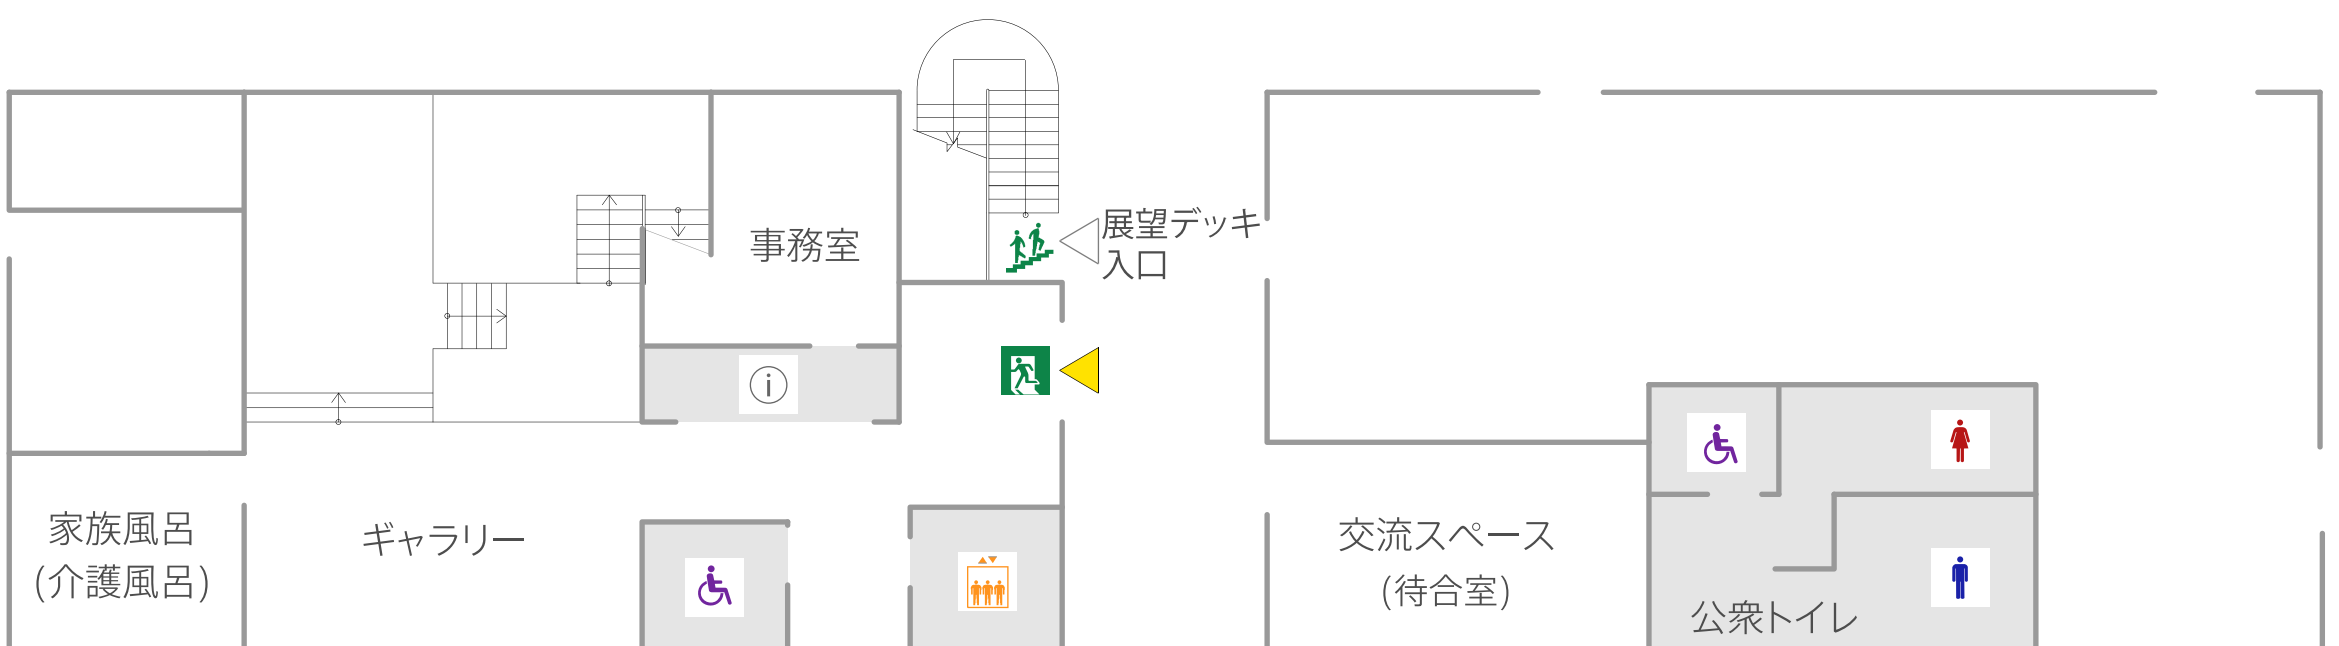

yupopo

女川温泉 ゆぽぽ

フロアマップ

Floor Map
안내도
楼层平面图

エントランス
Entrance
入口
입구

インフォメーション
Information
服务台
안내

男子トイレ
Restroom
洗手间
화장실

女子トイレ
Restroom
洗手间
화장실

多目的トイレ
Accessible Toilet
多用途洗手间
다목적 화장실

エレベーター
Elevator
电梯
엘레베이터

避難出口
Emergency EXIT
紧急出口
비상구

避難階段
Emergency Stairs
紧急楼梯
비상계단