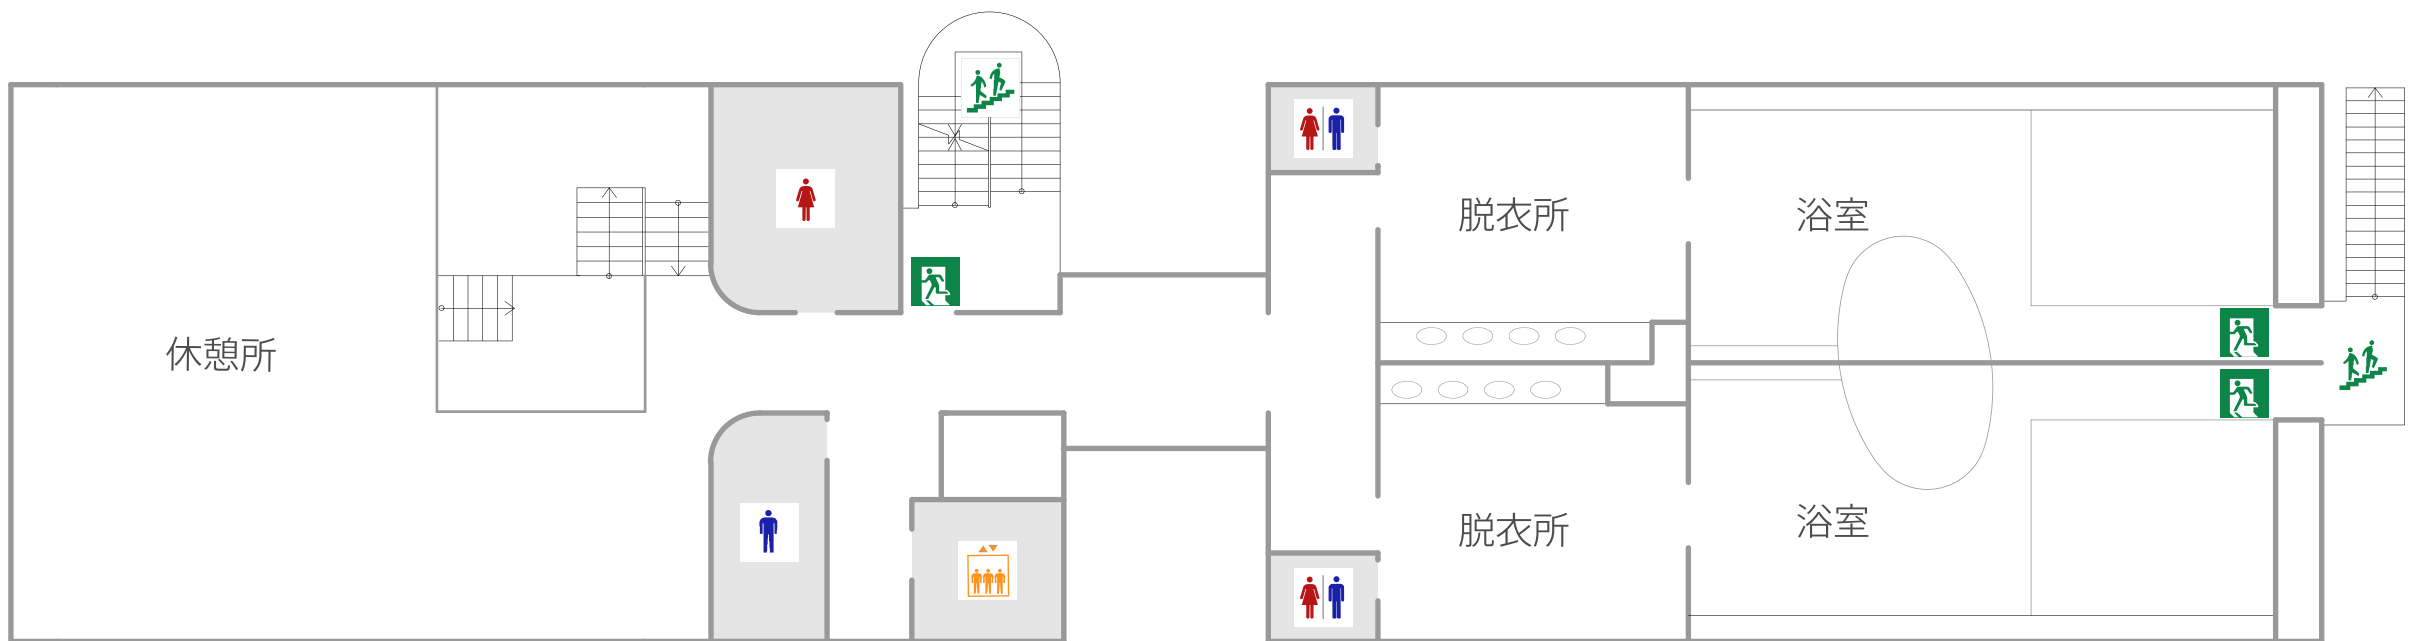

yupopo

女川温泉 ゆぽぽ

フロアマップ

Floor Map
안내도
楼层平面图

エントランス
Entrance
入口
입구

インフォメーション
Information
服务台
안내

男子トイレ
Restroom
洗手间
화장실

女子トイレ
Restroom
洗手间
화장실

多目的トイレ
Accessible Toilet
多用途洗手间
다목적 화장실

エレベーター
Elevator
电梯
엘레베이터

避難出口
Emergency EXIT
紧急出口
비상구

避難階段
Emergency Stairs
紧急楼梯
비상계단